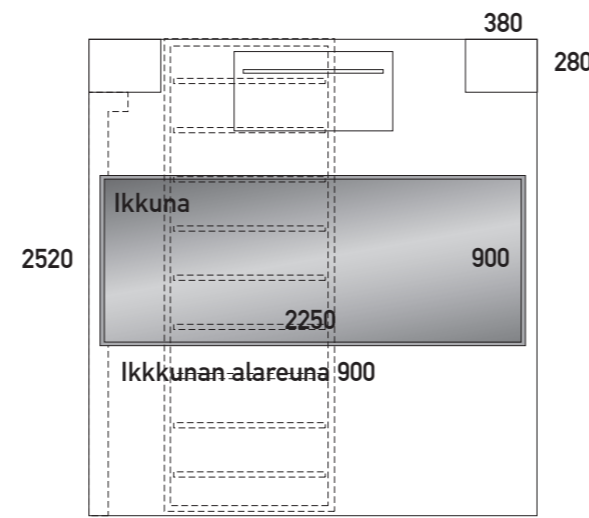

Takaosa

1040

1300

1270

Sisäkuva - vasen sisäseinä etuosa

Etuosa

1040

1300

1040

Sisäkuva - oikea sivuseinä Takaosa

Takaseinä

2370

Etuseinä

2370

SERAFINA Oy

Perävaunu xx Malli yyz - sisäjulkisivu

Mitat ilmoitettu millimetreissä (mm).
Mitat tarkistettava ennen tulostusta
VAIN LUONNOSTELUKÄYTTÖÖN !

01 / 2019 © Serafina Oy