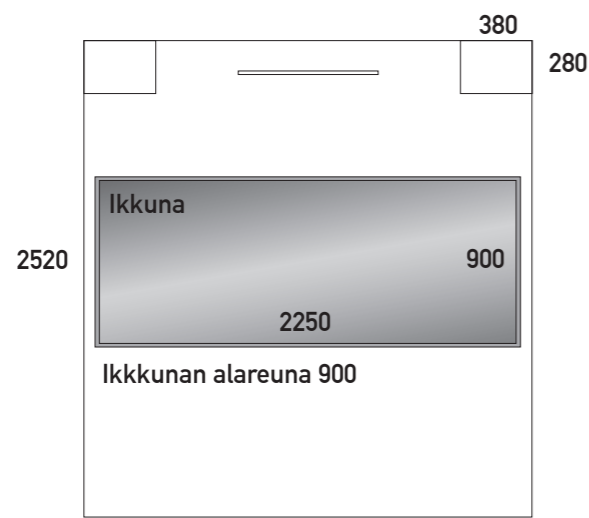

Takaosa

1040

1300

1270

Sisäkuva - vasen sisäseinä etuosa

Etuosa

1040

1300

1040

Sisäkuva - oikea sivuseinä Takaosa

Takaseinä

2370

Etuseinä

2370

SERAFINA Oy

Perävaunu xx Malli yyz - sisäjulkisivu

Mitat ilmoitettu millimetreissä (mm).
Mitat tarkistettava ennen tulostusta
VAIN LUONNOSTELUKÄYTTÖÖN !

01 / 2019 © Serafina Oy